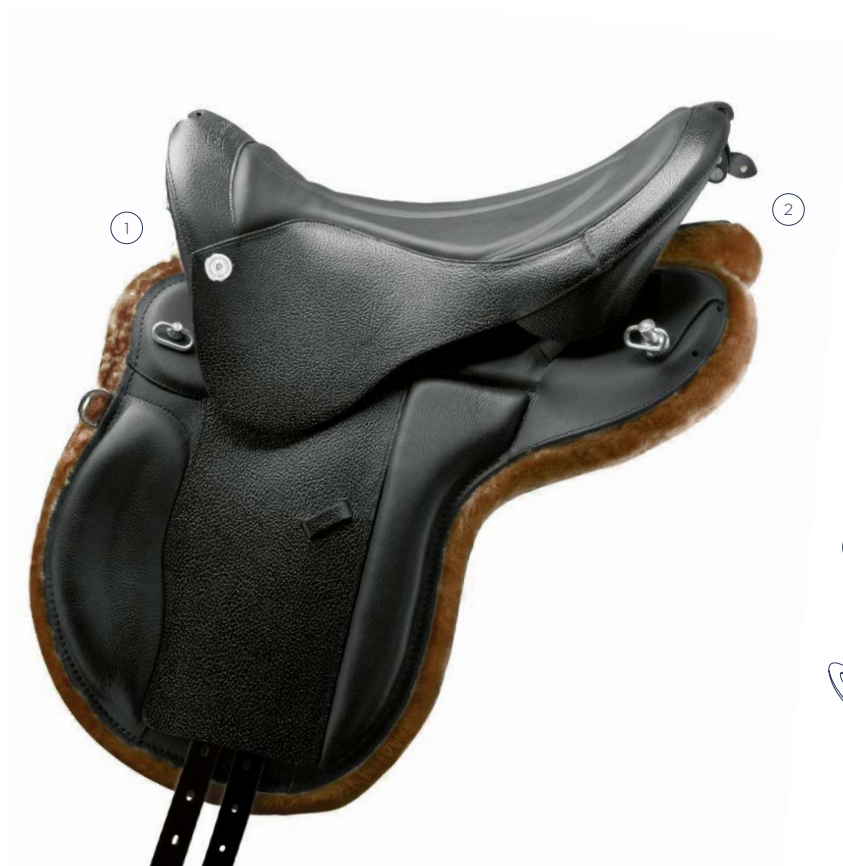

TREKKER LAND

TREKKER IN VERSIONE LIGHT
THE LIGHTER VERSION OF THE TREKKER

LEISURE TIME

① PARTICOLARMENTE INDICATA PER CAVALLI CON POCO GARRESE E SCHIENA TONDA
PARTICULARLY SUITABLE FOR HORSES WITH SMALL WITHERS AND A ROUND BACK

② SEGGIO SOSPESO E FLOTTANTE
SUSPENDED, FLOATING TREE

③ POMO OPZIONALE
OPTIONAL HORN

TREKKER

IT

La sella dispone di un seggio sospeso e flottante grazie a un sistema di intreccio che rende la seduta comoda e ammortizzata, adatta a lunghi percorsi. Questo modello è mono quartiere con nocche anteriori grosse ed anatomicamente conformate. I riscontri sono lunghi e i cuscini sono in feltro rivestito di agnello sintetico, ma possono essere richiesti anche in pelle. La sella è completamente smontabile per una facile pulizia e manutenzione.

EN

This saddle has a suspended, floating seat thanks to the interlaced webbing system, that makes the seat comfortable and cushioned, suitable for long distances. This mono flap saddle has large, anatomically shaped front blocks. The girth straps are long and the felt panels are covered by synthetic fleece, but they can also be requested in leather. The saddle can be fully disassembled for easy cleaning and maintenance.

Colore pelle sella / Leather colour of the saddle		Colore cordoli / Colour of trim		Colore cuciture / Colour of stitching	
●	Nero / Black	●	Tabacco / Tobacco	-	Per eventuali personalizzazioni contatta il tuo rivenditore di fiducia / For customization please contact your dealer
Seggio / Seat			Misura garrese / Withers size	Proiezioni quartieri / Flaps - projections	
Misura / Size	Profondità / Depth	Larghezza / Width			
Standard	Sospeso e flottante / Suspended and floating	36 cm	Standard	Standard	
Lunghezza quartieri / Flaps - length	Quartiere / Flaps	Cuscini / Panels	Pelle / Leather	Nocche / Blocks	Peso / Weight
Standard	Mono quartiere / Mono flap	Feltro / Felt	Cuoio liscio / Smooth leather	Grosse / Large	8,8 kg